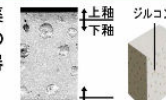

キズ汚れに強い

高硬度のジルコンを釉薬の表面まで含んでいるので、キズがつきにくく、陶器の美しさを長く保てます。