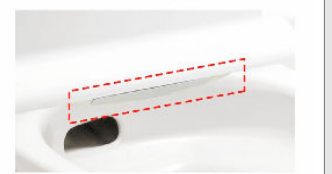

スッキリノズルシャッター

使わないときはノズルを収納し、男子小用時などの汚れを防ぎます。シャッターは着脱できるので、お手入れラクラク。

LIXIL長期保証サービス
詳細はWEBをご確認ください

◆ご注意とお願い
・写真は印刷のため、実際の色と異なる場合がございます。現物またはサンプルなどにてご確認ください。
・商品によっては、予告なく改良、仕様変更などを行う場合がありますので、ご了承ください。
・主要部材、アイテムのみの掲載につき、ご提案プランの詳細は見積書や図面にてご確認ください。
・掲載内容及び写真・図版の無断掲載はかたくお断りします。(許可なく転載・流用した場合、損害賠償が発生します。)

見積No.:C10029M2202125