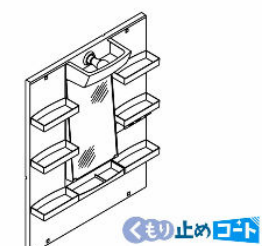

CG合成によるイメージ画像です。

■ ご選定カラー

VP1H
扉：VP1(ホワイト)
洗面器：ホワイト

洗面器

お手入れしやすく使いやすい洗面器。

右奥の排水口だから作業スペースが広々。つけ置き洗いやバケツの水くみに便利な洗面器です。

排水管を右奥にレイアウト。収納スペースが広がりバケツやストック品などもしまいがちになりました。

※イメージ

スキマなし排水口

排水口と洗面器が一体成形で汚れがたまりにくい。

排水口は、洗面器と一体成形になった新構造。だから、汚れが溜まりにくく、スポンジでカンタンにお掃除ができます。

回すだけで開閉できる上下昇降式排水栓

ヘアキャッチャーに溜まったゴミが直接見え、スッキリ。

スムーズ通水のヘアキャッチャー
水の通りをよくするためにヘアキャッチャーをななめにし、ゴミをキャッチする部分と水を通す部分を分けました。

水栓金具

シングルレバー洗髪シャワー水栓 吐水切替付

エコハンドル

よく使う正面のハンドル位置で「水」を出す省エネ設計。

お湯が混合する位置はクリックでお知らせします。

化粧台本体

扉タイプ
PV1N-755SY/VP1H

ななつポケット

左右、中央に、合計7個の収納スペースを確保しました。

くもり止めコート

ヒーター式に比べくもりがとれるまでの待ち時間が短く、消し忘れもなし。消費電力ゼロで快適に使用できます。

くもり止めコートなし くもり止めコート付

ミラーキャビネット

1面鏡(LED照明)
MPV1-751YJU

タオル掛け兼用取っ手

大型の取っ手はフェイスタオルも掛けられます。

低ホルムアルデヒド最高等級