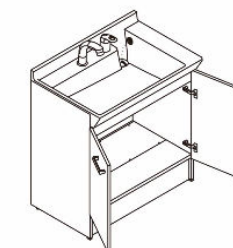

スキマなし排水口

排水口と洗面器が一体成形で汚れがたまりにくい。

排水口は、洗面器と一体成形になった新構造。だから、汚れが溜まりにくく、スポンジでカンタンにお掃除ができます。

回すだけで開閉できる上下昇降式排水栓

ヘアキャッチャーに溜まったゴミが直接見え、スッキリ。

スムーズ通水のヘアキャッチャー
水の通りをよくするためにヘアキャッチャーをななめにし、ゴミをキャッチする部分と水を通す部分を分けました。

水栓金具

シングルレバー洗髪シャワー水栓 吐水切替付

エコハンドル

よく使う正面のハンドル位置で「水」を出す省エネ設計。

お湯が混合する位置はクリックでお知らせします。

化粧台本体

扉タイプ
PV1N-755SY/VP1H

ななつポケット

左右、中央に、合計7個の収納スペースを確保しました。

くもり止めコート

ヒーター式に比べくもりがとれるまでの待ち時間が短く、消し忘れもなし。消費電力ゼロで快適に使用できます。

くもり止めコートなし くもり止めコート付

ミラーキャビネット

1面鏡(LED照明)
MPV1-751YJU

タオル掛け兼用取っ手

大型の取っ手はフェイスタオルも掛けられます。

低ホルムアルデヒド最高等級